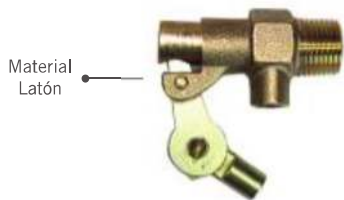

Válvula para flotador

Material
Latón

Código	Medida		Precio
28212	1/2"	100	$160.47
28213	3/4"	100	$234.22
28214	1"	80	$536.40
28222	1/2" Compacta	100	$105.56

Válvulas Globo de Latón

Globo de latón

Código	Medida		Precio
22350	1/2" Roscable	144	$121.54
22351	3/4" Roscable	144	$136.73
22361	3/4" Soldable	144	$107.07

Válvula de globo de latón compacta

Código	Medida		Precio
22365	1/2" Soldable	144	$59.70