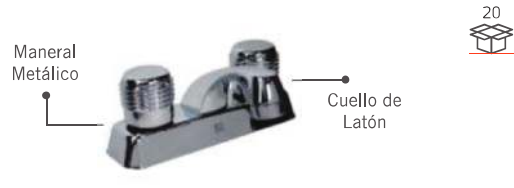

Mezcladora para lavabo "Ares" cromo

02692

$606.28

Cuerpo	Vástago	Cubierta
Latón	Latón	Acero Inoxidable