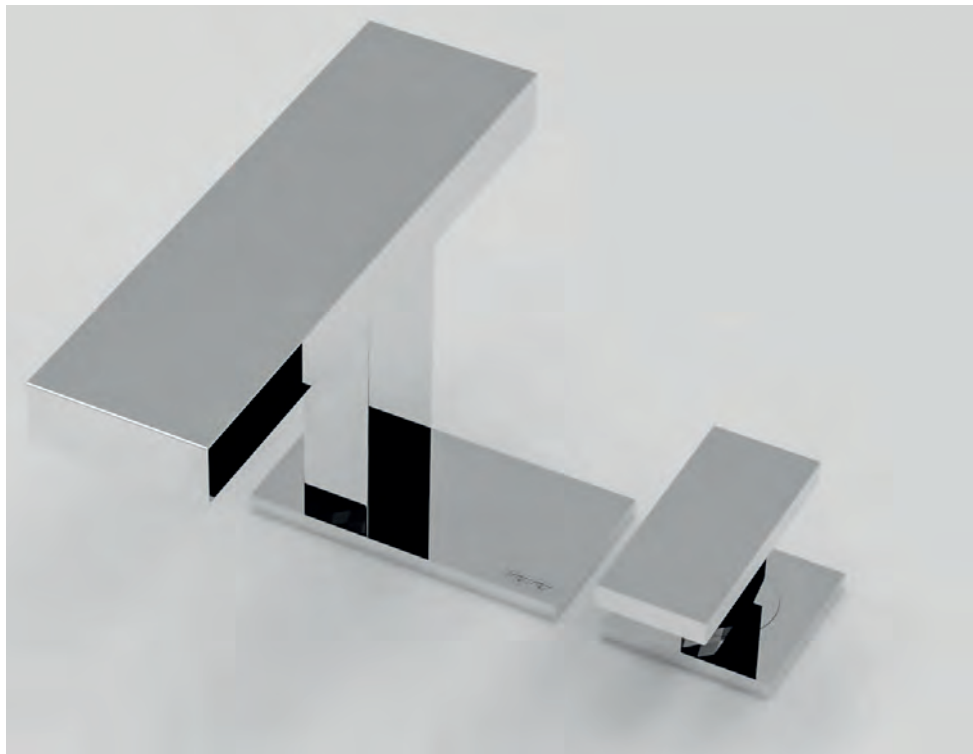

MONOMANDOS SCALA

HELVEX M.R.

garantía de calidad

garantía de calidad

Presenta

MONOMANDOS SCALA

Inspirado en las grandes obras arquitectónicas de México que atrapan la vista por su magnitud y belleza, Scala toma como base el estilo de la firma LEGORRETA® como una de las más representativas de la arquitectura mexicana, recreando la geometría y minimalismo de sus construcciones para crear una pieza única que conjuga equilibrio estético, funcionalidad y estilo contemporáneo para el cuarto de baño.

De esta manera, Helvex rinde homenaje a la arquitectura mexicana, creando un monomando con una alta calificación en funcionalidad, respetando el principio básico para la creación de ambientes de acuerdo a la firma LEGORRETA® que se basa en : "Edificios centrados en las personas", ya que son las personas las que desarrollan su vida en ellos y esto responde a las necesidades del entorno de la misma forma en la que lo hace Scala.

HOMENAJE A LA ARQUITECTURA MEXICANA

MONOMANDO ALTO

Practicidad y
funcionalidad

El flujo de agua se activa levantando el
maneral y girando para regular la
temperatura.

maneral independiente,
permite versatilidad
de instalación

Máxima funcionalidad, las dos versiones de monomando están equipadas con tecnología aireavex que permite dar sensación de mayor abundancia.

MONOMANDO BAJO

El juego asimétrico de volúmenes, los cantos y la sinuosidad de las superficies le dan a Scala la elegancia que se verá reflejada en tu cuarto de baño.