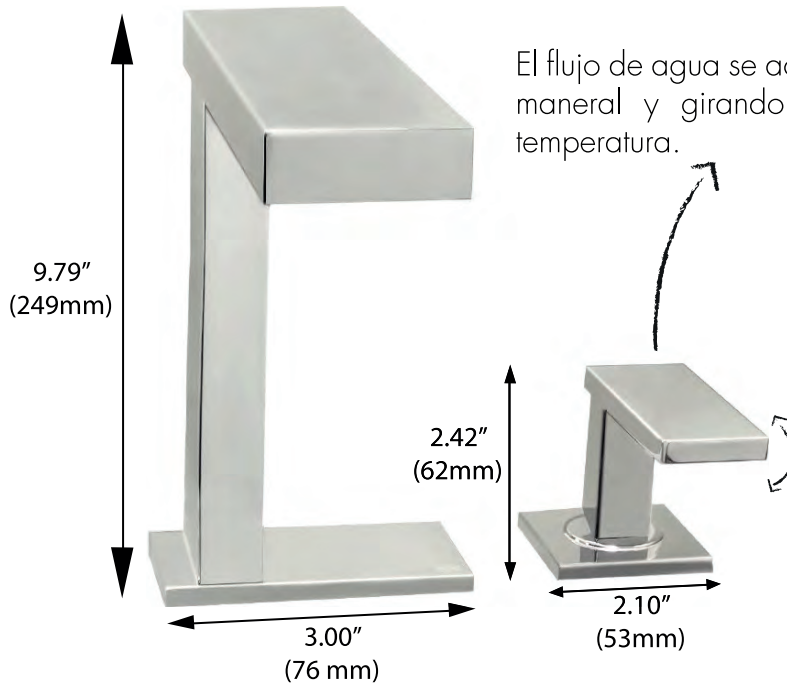

HOMENAJE A LA ARQUITECTURA MEXICANA

MONOMANDO ALTO

Practicidad y
funcionalidad

El flujo de agua se activa levantando el
maneral y girando para regular la
temperatura.

maneral independiente,
permite versatilidad
de instalación