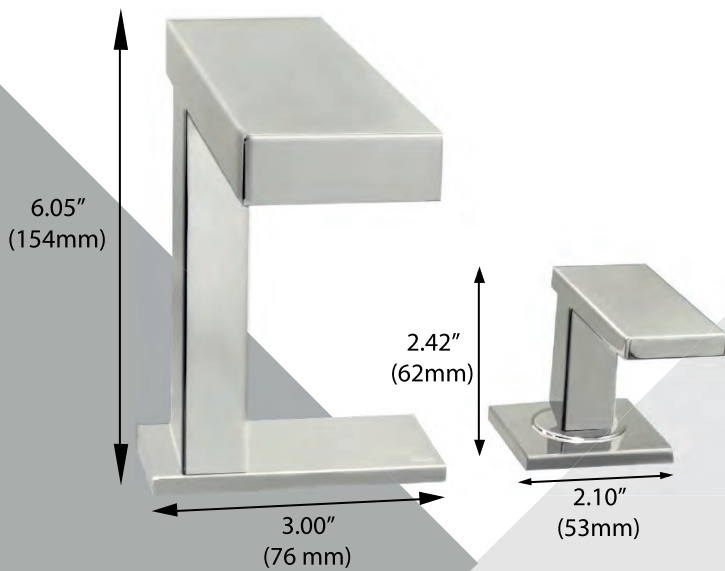

HOMENAJE A LA ARQUITECTURA MEXICANA

MONOMANDO ALTO

Practicidad y
funcionalidad

El flujo de agua se activa levantando el
maneral y girando para regular la
temperatura.

maneral independiente,
permite versatilidad
de instalación

Máxima funcionalidad, las dos versiones de monomando están equipadas con tecnología aireavex que permite dar sensación de mayor abundancia.

MONOMANDO BAJO

El juego asimétrico de volúmenes, los cantos y la sinuosidad de las superficies le dan a Scala la elegancia que se verá reflejada en tu cuarto de baño.